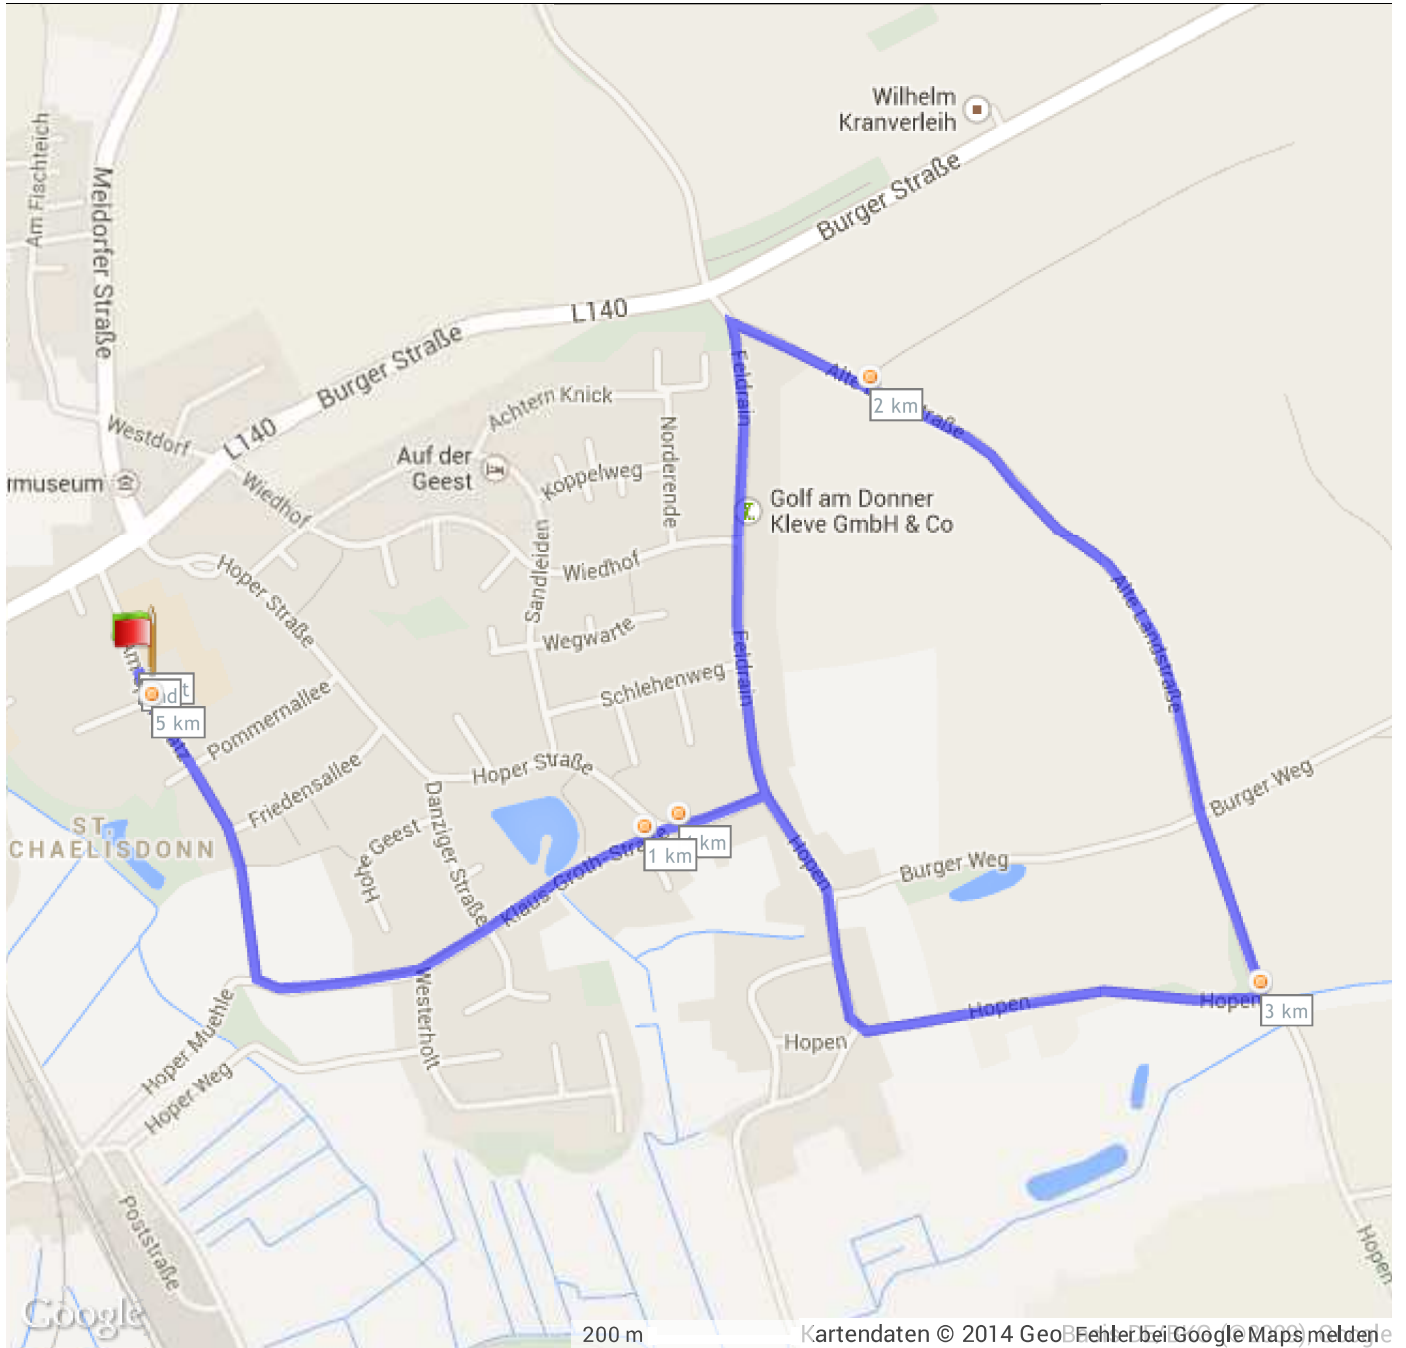

**VERANSTALTUNG FRÜHLINGSLAUF ST. MICHAELISDONN 5KM VON THORSTENPLASTER - 5,04 KM - RUNDKURS**

Deutschland , 25693 Sankt Michaelisdonn, Dithmarschen, Schleswig-Holstein

**Höhendifferenz**

12 Meter (Höhe von 6 Meter bis 18 Meter)  
Gesamtanstieg: 26 Meter, Gesamtabstieg: 26 Meter

**Koordinaten des Startpunktes**

Breitengrad: N 53°59.594' / N 53°59'35.661" / N +53.9932393  
Längengrad: E 9°07.276' / E 9°7'16.572" / E +9.12127017

**Koordinaten des Endpunktes**

Breitengrad: N 53°59.590' / N 53°59'35.412" / N +53.9931700  
Längengrad: E 9°07.279' / E 9°7'16.751" / E +9.12132000