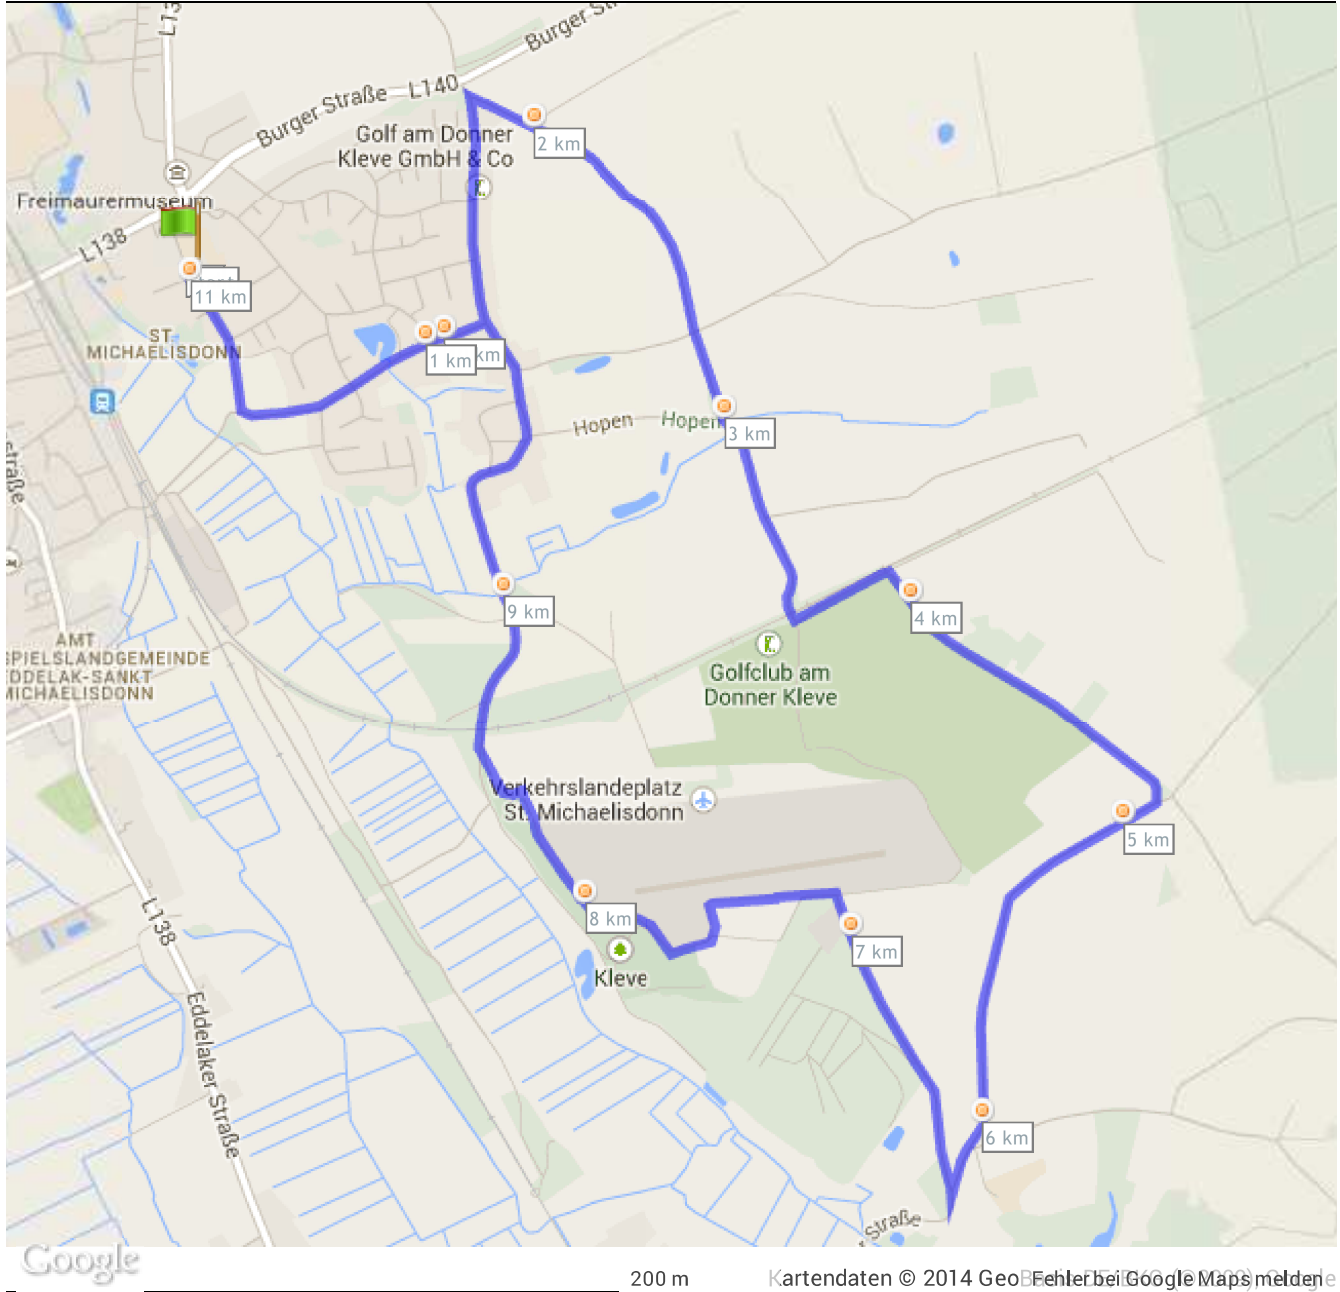

**VERANSTALTUNG FRÜHLINGSLAUF ST. MICHAELISDONN 11,3KM VON THORSTENPLASTER - 11,04 KM - RUNDKURS**

Deutschland , 25693 Sankt Michaelisdonn, Dithmarschen, Schleswig-Holstein

## Beschreibung der Strecke

Neue Streckenführung des Frühlingslaufes in St. Michaelisdonn

### Koordinaten des Startpunktes

Breitengrad: N 53°59.592' / N 53°59'35.570" / N +53.9932141

Längengrad: E 9°07.281' / E 9°7'16.881" / E +9.12135601

### Koordinaten des Endpunktes

Breitengrad: N 53°59.593' / N 53°59'35.627" / N +53.9932300

Längengrad: E 9°07.276' / E 9°7'16.608" / E +9.12128000